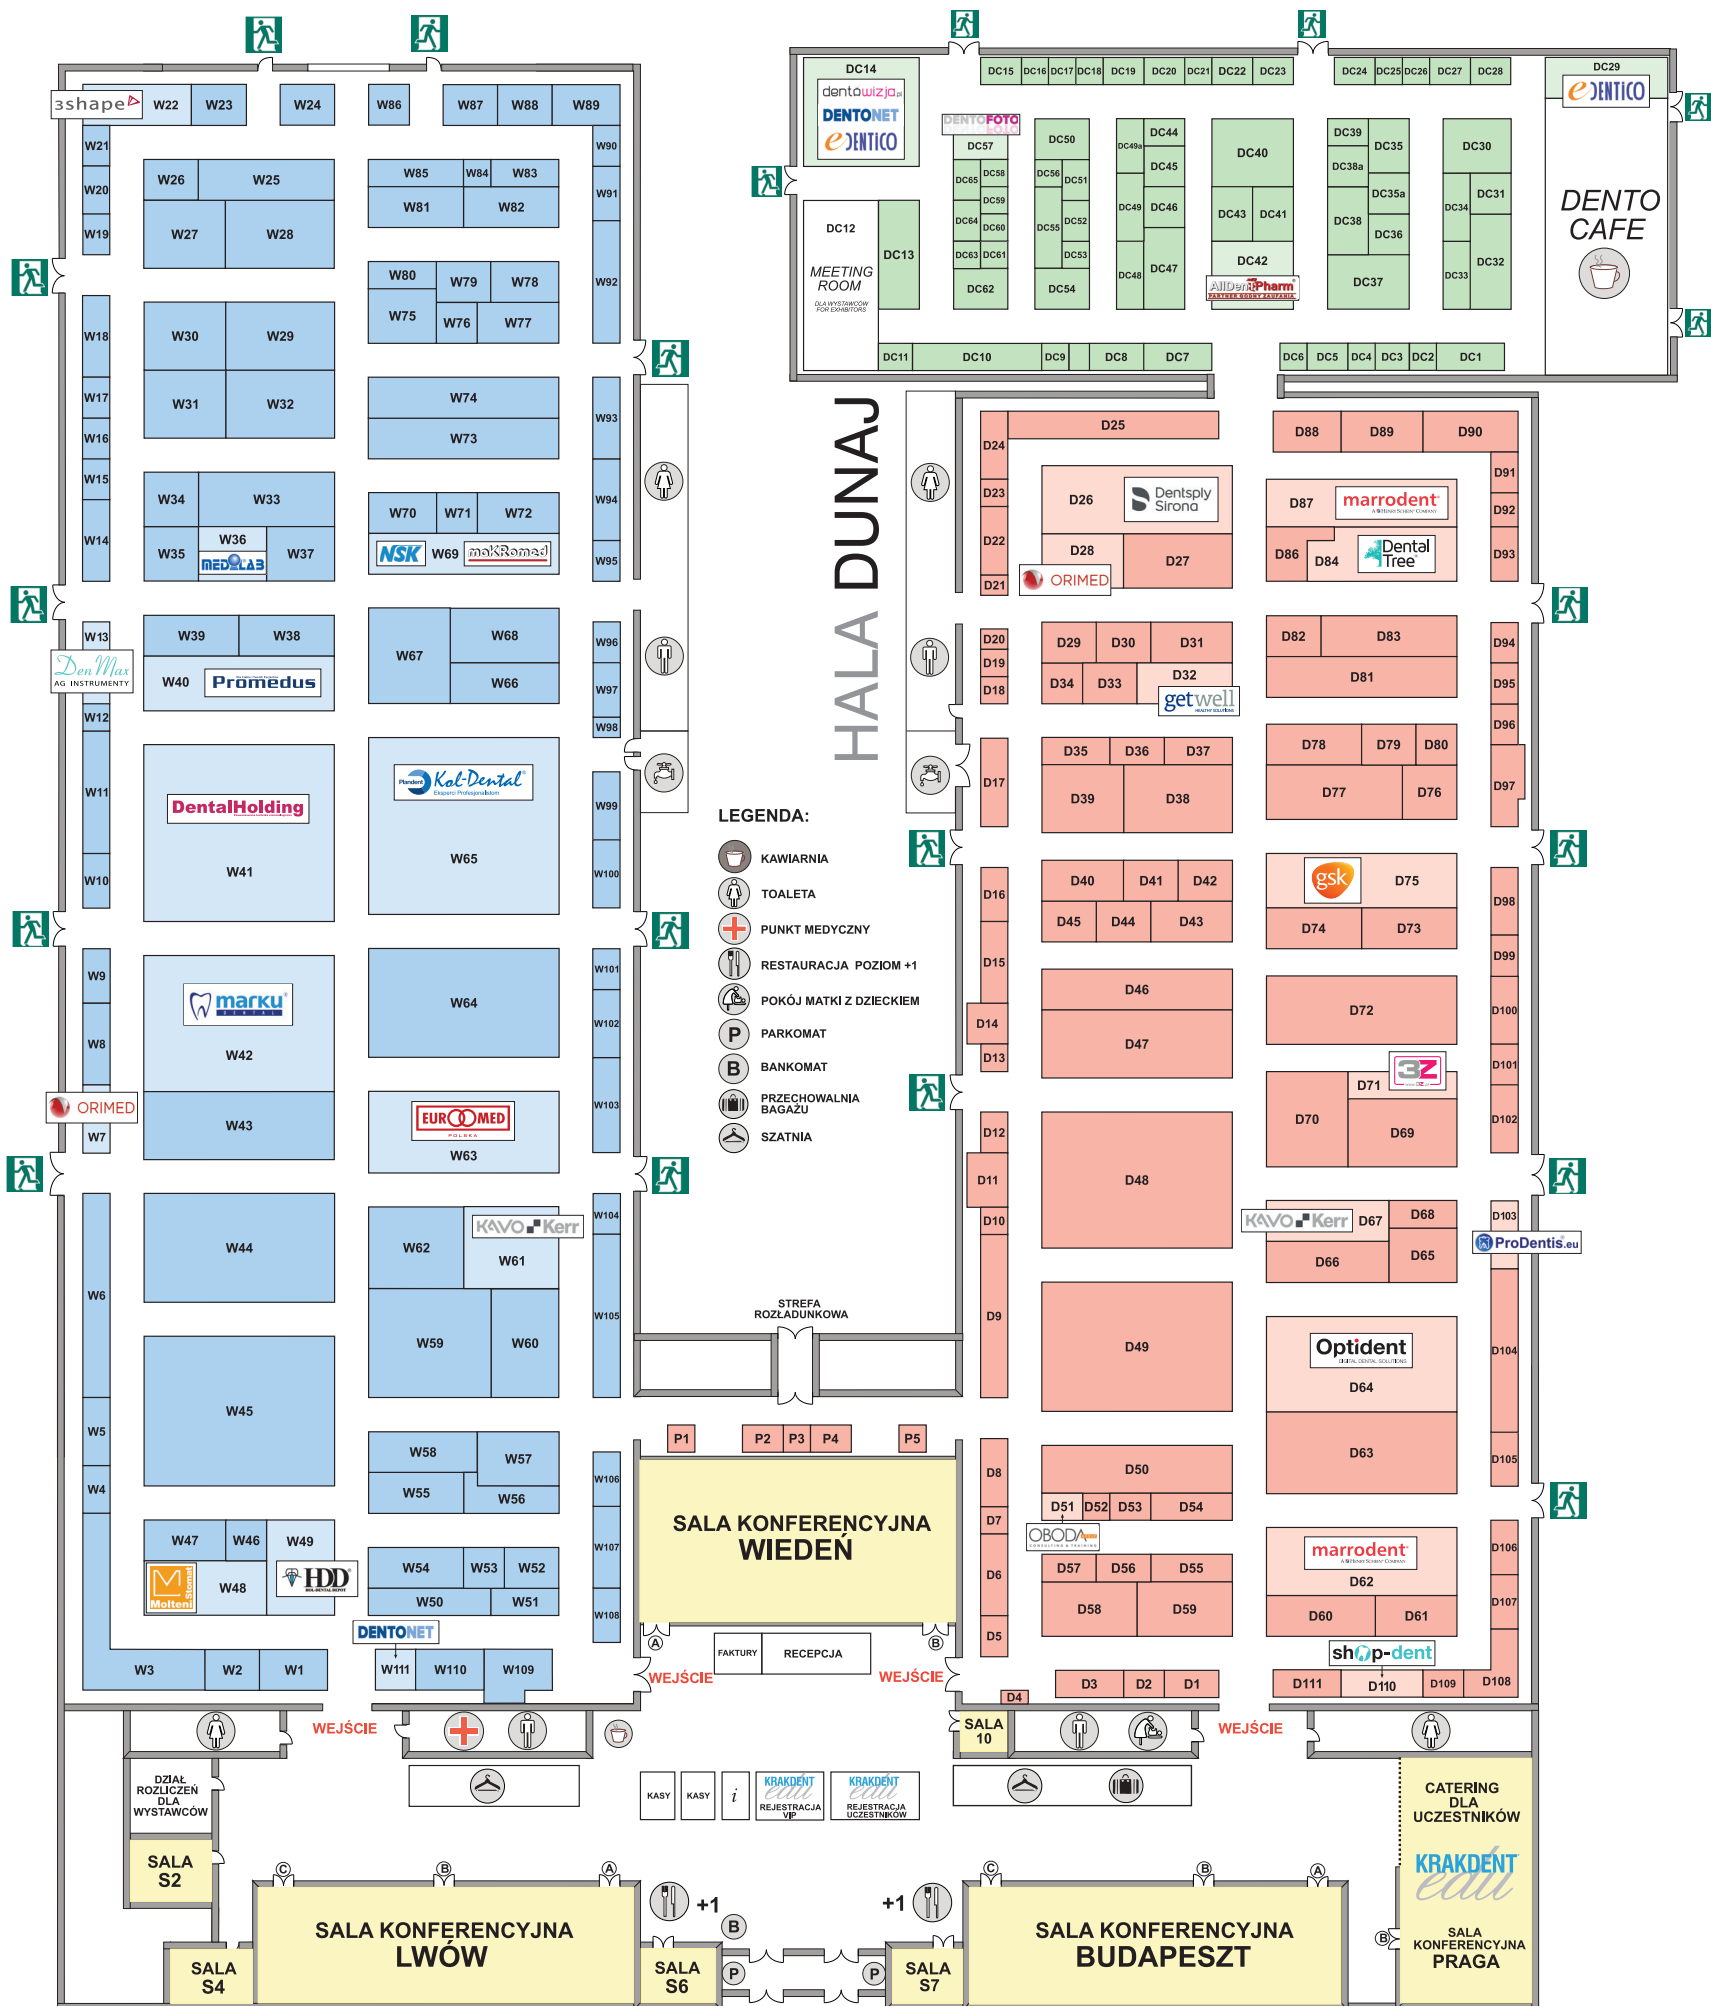

HALA WISŁA

HALA DUNAJEC

- LEGENDA:**
- KAWIARNIA
 - TOALETA
 - PUNKT MEDYCZNY
 - RESTAURACJA POZIOM +1
 - POKÓJ MATKI Z DZIECKIEM
 - PARKOMAT
 - BANKOMAT
 - PRZECHOWALNIA BAGAŻU
 - SZATNIA